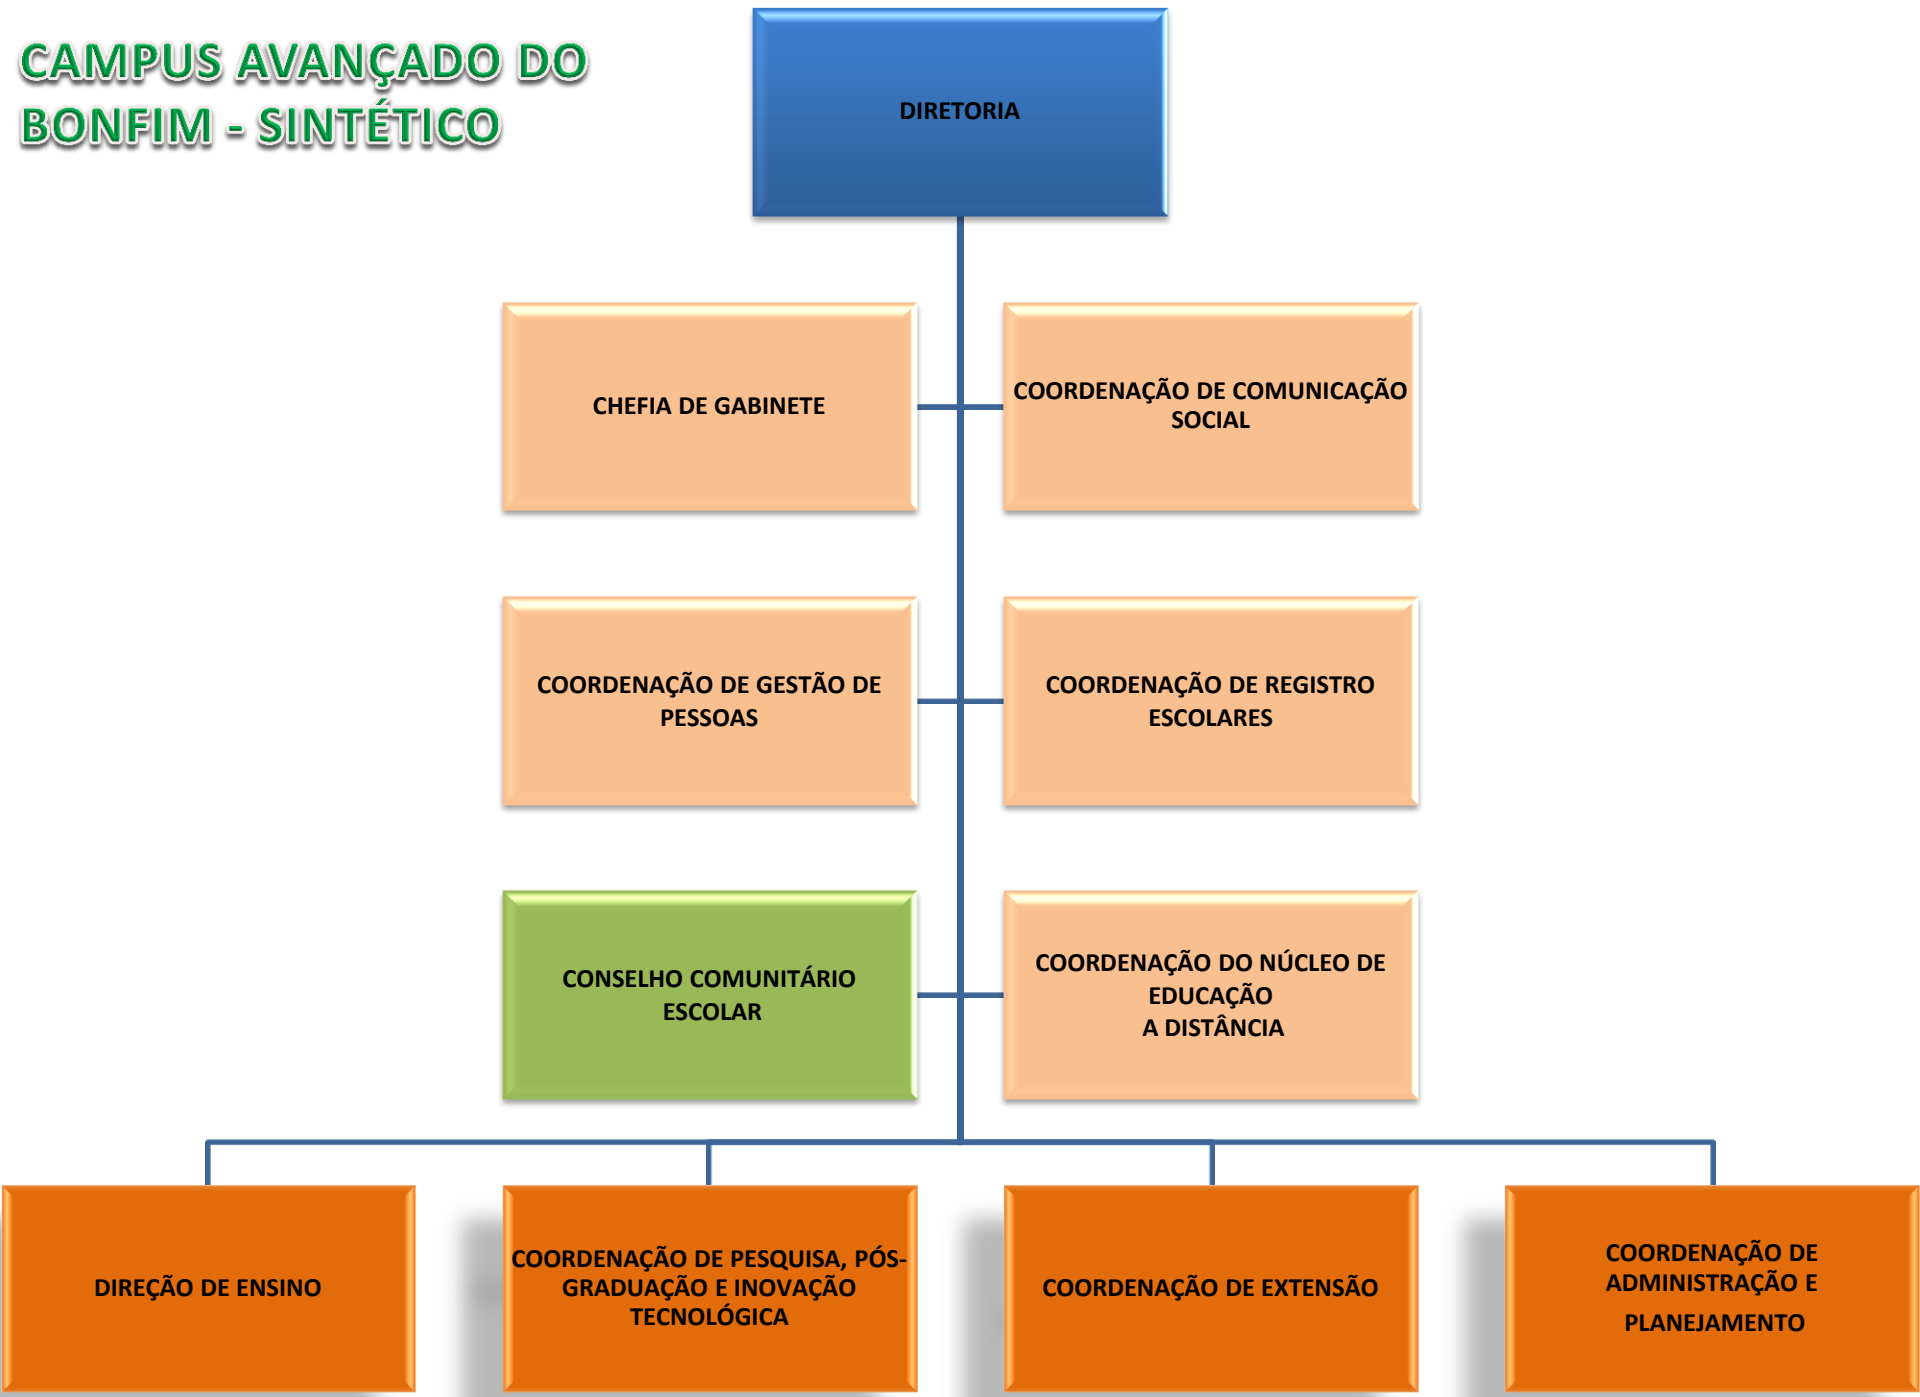

Pró – Reitoria de Desenvolvimento
Institucional - PRODIN

Estrutura Organizacional Campus Avançado do Bonfim

CAMPUS AVANÇADO DO BONFIM - SINTÉTICO

CAMPUS AVANÇADO DO BONFIM - ANALÍTICO

DIRETORIA

CHEFIA DE GABINETE

COORDENAÇÃO DE EXTENSÃO

COORDENAÇÃO DE ADMINISTRAÇÃO E PLANEJAMENTO

COORDENAÇÃO PEDAGÓGICA

COORDENAÇÃO DO CURSO TÉCNICO EM COMÉRCIO EXTERIOR

NÚCLEO DE INOVAÇÃO TECNOLÓGICA

COORDENAÇÃO DE PATRIMÔNIO E ALMOXARIFADO