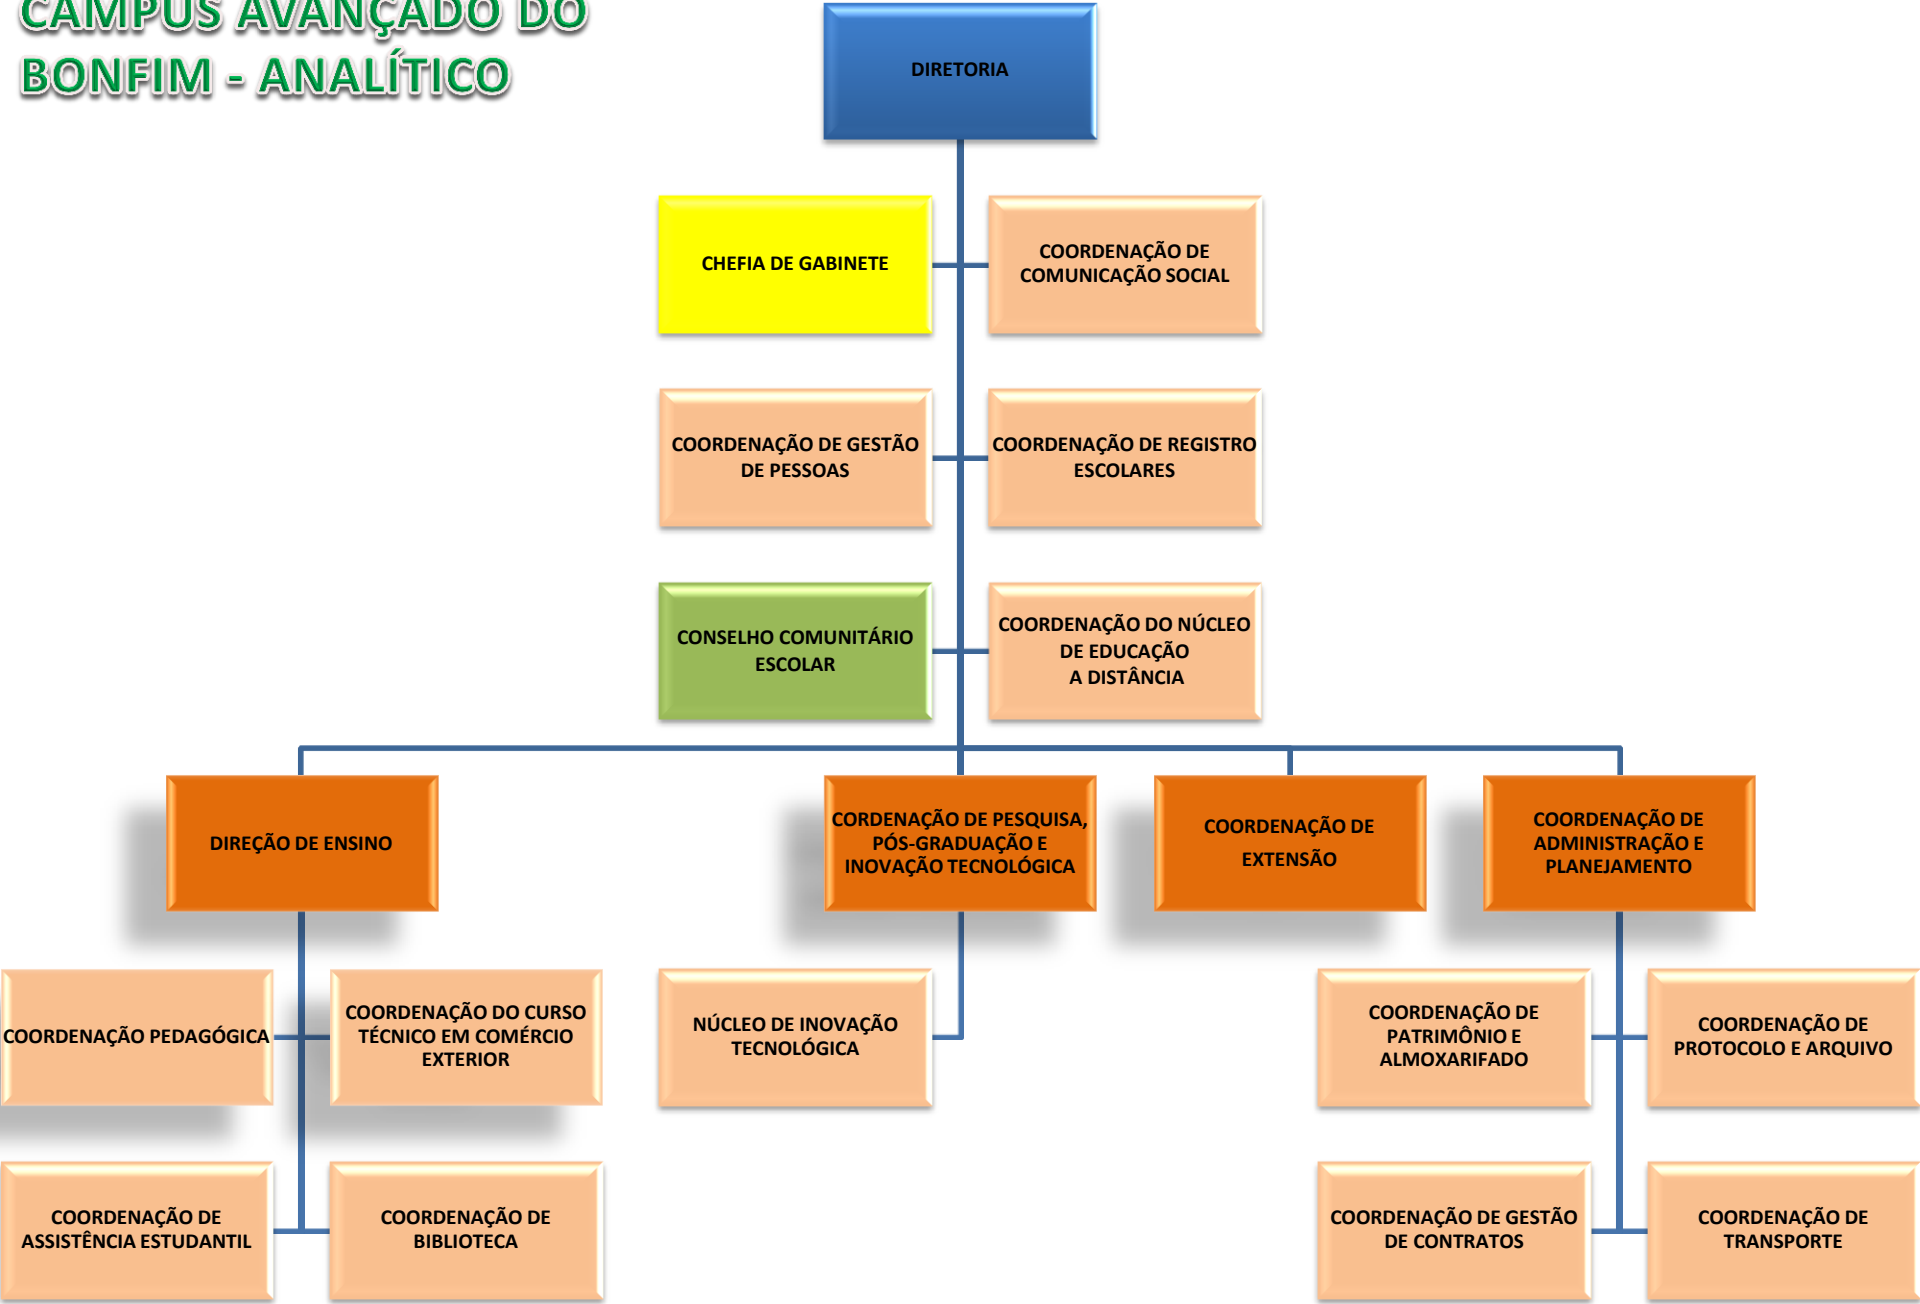

Pró – Reitoria de Desenvolvimento
Institucional - PRODIN

Estrutura Organizacional Campus Avançado do Bonfim

CAMPUS AVANÇADO DO BONFIM - SINTÉTICO

CAMPUS AVANÇADO DO BONFIM - ANALÍTICO

DIRETORIA

CHEFIA DE GABINETE

COORDENAÇÃO DE COMUNICAÇÃO SOCIAL

COORDENAÇÃO DE GESTÃO DE PESSOAS

COORDENAÇÃO DE REGISTRO ESCOLARES

CONSELHO COMUNITÁRIO ESCOLAR

COORDENAÇÃO DO NÚCLEO DE EDUCAÇÃO A DISTÂNCIA

DIREÇÃO DE ENSINO

COORDENAÇÃO DE PESQUISA, PÓS-GRADUAÇÃO E INOVAÇÃO TECNOLÓGICA

COORDENAÇÃO DE EXTENSÃO

COORDENAÇÃO DE ADMINISTRAÇÃO E PLANEJAMENTO

COORDENAÇÃO PEDAGÓGICA

COORDENAÇÃO DO CURSO TÉCNICO EM COMÉRCIO EXTERIOR

NÚCLEO DE INOVAÇÃO TECNOLÓGICA

COORDENAÇÃO DE PATRIMÔNIO E ALMOXARIFADO